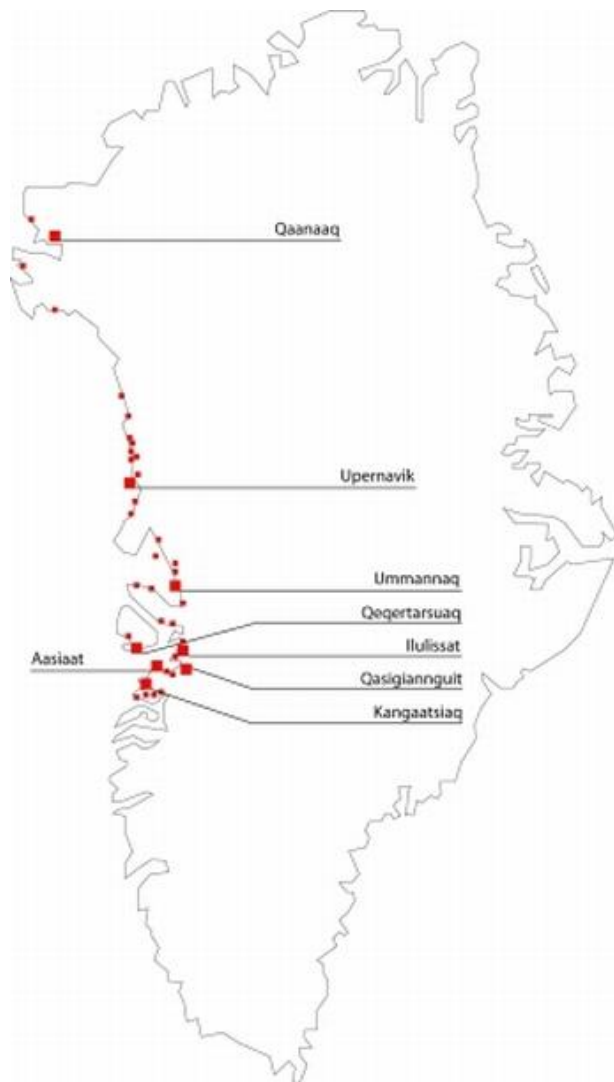

# Qaasuitsup Kommunia

Inuunermik atorluaaneq

Plads til at leve

# Nunarsuarmi kommunit annersaat

- Qaasuitsup Kommunia 17.700-t missaani inoqarpoq (2010-mi kisitsisit), inuilu kommunimi nunaqarfinni illoqarfinnilu najugaqarput.
- Kommune arfineq pingasunik illoqarfeqarpoq 32-nillu nunaqarfeqarluni.
- Kalaallit Nunaanni nunaqarfiisa affaanik amerlanerit kommunimi avannarlermi inissisimapput.
- Kommune Qaasuitsoqarfiup avannaatunginnuganiit avannamut 81 gradit missaanut isoqartussuseqarpoq.
- Nunataa eqqarsaatigalugu nunarsuarmi kommunini annersaavoq, sineriaa 1600 km-i sinnerlugu isorartussuseqarpoq nunataalu 660.000 km<sup>2</sup>-i sinnerlugu angissuseqarluni – Frankrigimut assersuussagaanni nunataa 540.000 kvadratkilometerit missaani angissuseqarpoq.