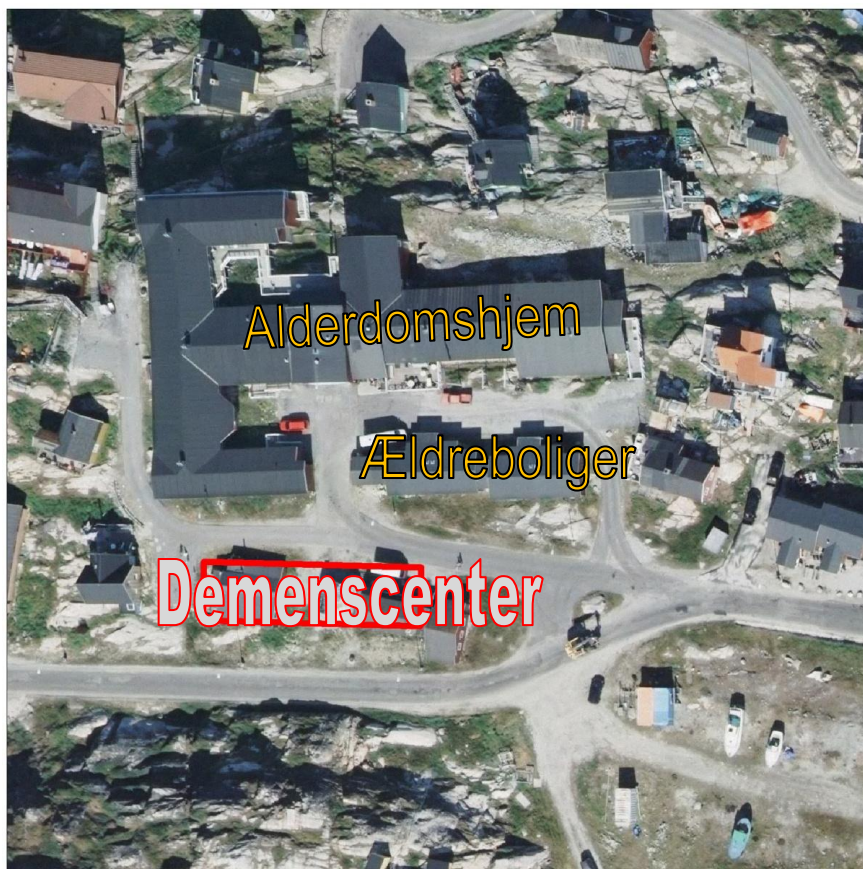

**ILULISSANI
PUIGUTTUNNGORNERMIK NAPPAATILLIT ANGER-
LARSIMAFFIANNIK PILERSAARUSIORNEQ**

SANAARTORTITSISUMIT SAQQUMMIUSSAQ

Suliap nr.: 12.0127-3952
Ulloq: 01. februar 2012

Suliarinnittoq: Derek K. Pedersen
Kukkunersuisut: Hanne Holm
Akuerineqarpoq: Derek K. Pedersen